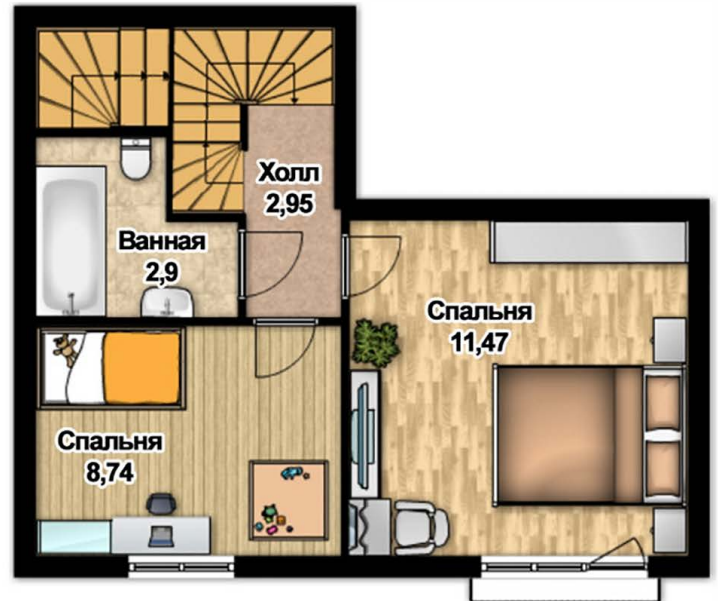

Таунхаус

Проект «ТАЛИЦА»

Площадь дома: 88,09 м²
Число жилых комнат: 3
Санузел: 2
Гараж: нет

Таунхаус «Талица» 88,09 м² - удобный и компактный вариант загородного жилья. Отличное соотношение цена-качество.

Двухуровневая планировка позволяет разделить площадь дома на зону дневного пребывания и зону отдыха. Вся семья сможет собраться за столом на первом этаже в уютной гостиной, совмещенной с кухней.

У каждой секции есть свой небольшой уютный дворик, где среди цветов наверняка будет стоять уютная виноградом беседка и мангал для шашлыка.

На втором этаже в двух спальнях разместятся детишки и их родители.

Собственное парковочное место будет приятным бонусом для каждого таунхауса.

ЭКОДОЛЬЕ

(343)207-42-42

Новостройки Екатеринбурга

www.dolevka96.ru

Проект «ТАЛИЦА»

Площадь дома: 88,09 м²
Число жилых комнат: 3
Санузел: 2
Гараж: нет

ЭКОДОЛЬЕ

(: (343)207-42-42

Новостройки Екатеринбурга

www.dolevka96.ru