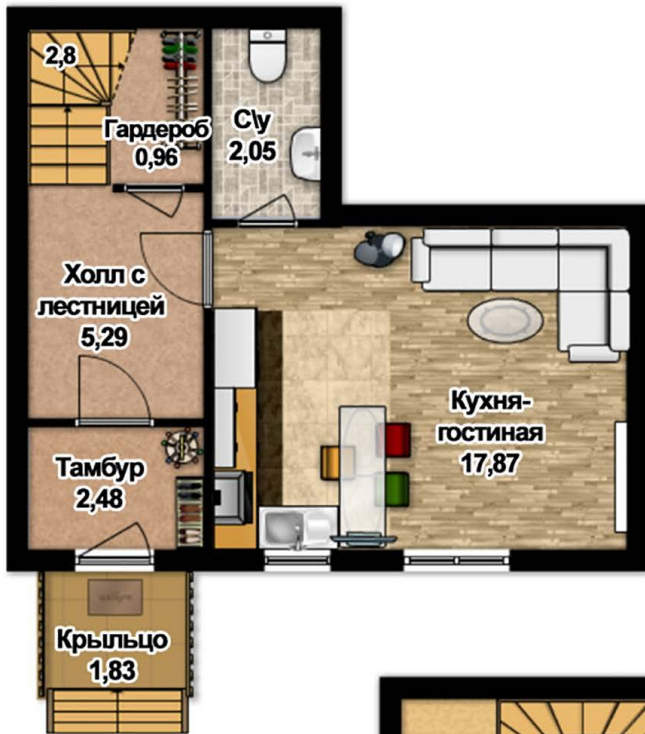

Таунхаус

Проект «ТАЛИЦА»

Площадь дома: 88,09 м²
Число жилых комнат: 3
Санузел: 2
Гараж: нет

Таунхаус «Талица» 88,09 м² - удобный и компактный вариант загородного жилья. Отличное соотношение цена-качество.

Двухуровневая планировка позволяет разделить площадь дома на зону дневного пребывания и зону отдыха. Вся семья сможет собраться за столом на первом этаже в уютной гостиной, совмещенной с кухней.

У каждой секции есть свой небольшой уютный дворик, где среди цветов наверняка будет стоять уютная виноградом беседка и мангал для шашлыка.

На втором этаже в двух спальнях разместятся детишки и их родители.

Собственное парковочное место будет приятным бонусом для каждого таунхауса.

ЭКОДОЛЬЕ

(343)207-42-42

Новостройки Екатеринбурга

www.dolevka96.ru

Проект «ТАЛИЦА»

Площадь дома: 88,09 м²
Число жилых комнат: 3
Санузел: 2
Гараж: нет

ЭКОДОЛЬЕ

(: (343)207-42-42

Новостройки Екатеринбурга

www.dolevka96.ru